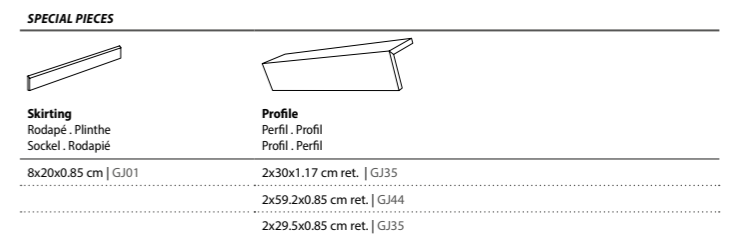

SPECIAL PIECES
Skirting
Rodapé . Plinthe
Sockel . Rodapé
8x20x0.85 cm | GJ01
Profile
Perfil . Profil
Profil . Perfil
2x30x1.17 cm ret. | GJ35
2x59.2x0.85 cm ret. | GJ44
2x29.5x0.85 cm ret. | GJ35

PACKAGING