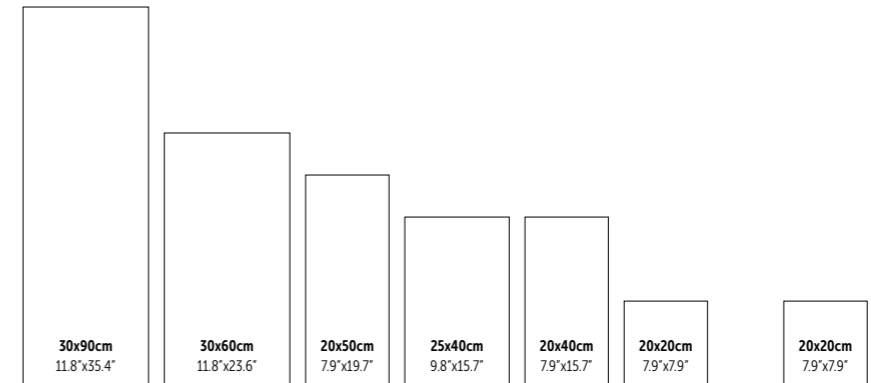

BRANCOS

Simplicity as a symbol of class and elegance.

A simplicidade como símbolo de classe e elegância.
La simplicité comme symbole de classe et d'élégance.
Einfachheit als Symbol der Klasse und Eleganz.
Sencillez como un símbolo de clase y elegancia.

Wall Tiles
Wall

Glazed Floor Tiles
Wall & Floor

COLOURS

Cores . Couleurs . Farben . Colores