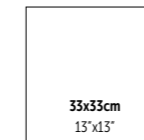

CALÇADA

Rich atmosphere in charm and history.

Atmosfera rica em charme e história.
Atmosphère riche en charme et chargée d'histoire.
Atmosphäre reich an Charme und Geschichte.
Ambiente rico en historia y encanto.

Glazed Floor Tiles
Wall & Floor

SPECIAL PIECES

Stairstep Degrau . Nez-de-Marche Stufe . Peldaño	Skirting Rodapé . Plinthe Sockel . Rodapié
33.3x33.3x0.75 cm | D13	8x33.3x0.75 cm | D3

PACKAGES AND WEIGHTS

Sizes (cm) Dimensão . Format Maße . Formato	Pieces Peças . Pièces Stück . Piezas	SQM M²	Weight Peso . Poids Gewicht . Peso	Box Caixa . Boite Karton . Caja	SQM M²	Weight Peso . Poids Gewicht . Peso
33.3x33.3x0.75	9	1.000	16.40	68	68.000	1135