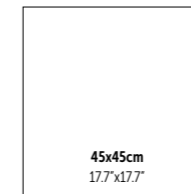

BEIGE
45x45 cm

C400 | C5 C404 | C7