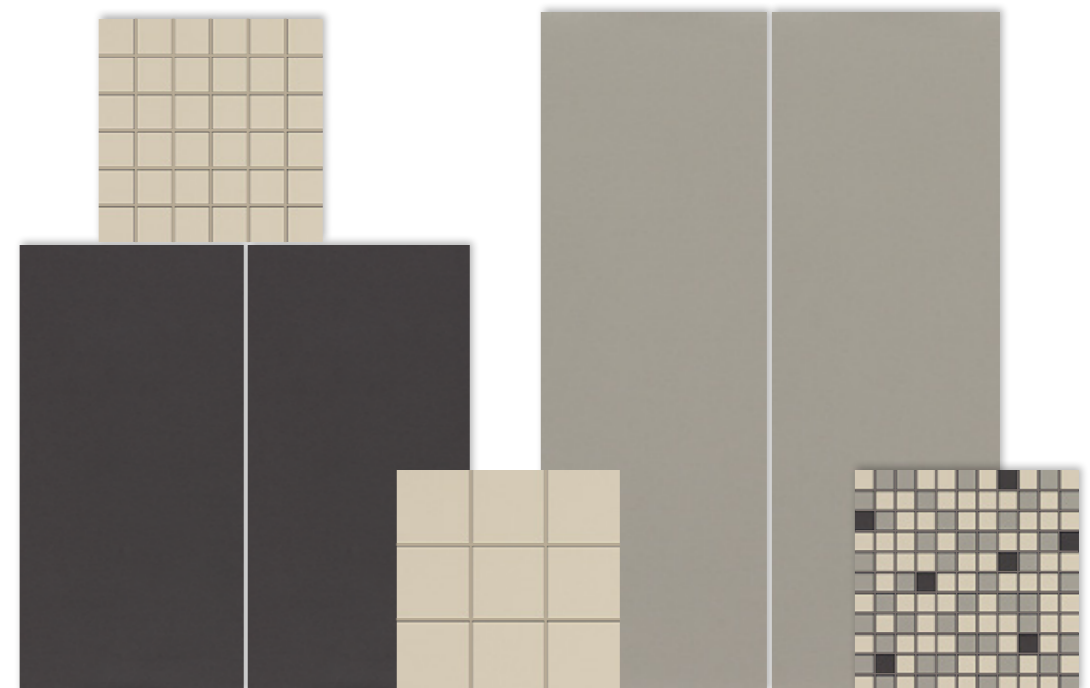

BIM

MINIMAL

High performance with a minimalist and clean look.

Elevada performance aliada a um visual suave e minimalista.
Performances élevées alliées à un visuel suave et minimaliste.
Hohe Leistung mit einem minimalistischen und sauberen look.
Elevadas prestaciones en un visual suave y minimalista.

FULL BODY Extruded Porcelain Tiles
Wall

Skintech
4,5 mm

Only 4,5 mm thickness. Ideal for renovations without demolitions.
Apenas 4,5mm de espessura. Ideal para renovações sem demolições.
Seulement 4,5 mm épaisseur. Idéal pour des rénovations sans démolition.
Nur 4,5 mm Stärke. Ideal für Renovierungen ohne Abriss.
Solo 4,5 mm de grosor. Ideal para renovaciones.

3 Colours