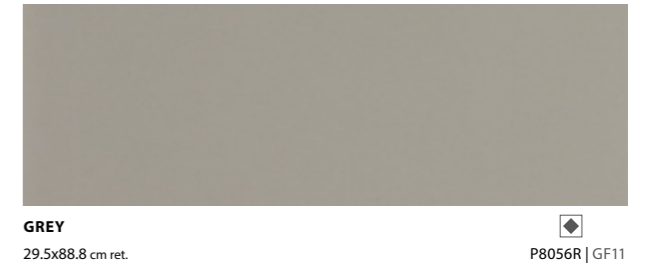

3 Colours

Minimal Carbon 29.5x59.2 cm ret. P3058R

Minimal Ivory 29.5x88.8 cm ret. P8055R  
Mosaic Mix Minimal 29.5x29.5 cm DC969

**PACKAGING**

Sizes (cm) Dimensão . Format Maße . Formato	Pieces Peças . Pièces Stück . Piezas	SQM M <sup>2</sup>	Weight Peso . Poids Gewicht . Peso	Box Caixa . Boîte Karton . Caja	SQM M <sup>2</sup>	Weight Peso . Poids Gewicht . Peso
29.5x88.8x0.45 ret.	8	2.090	21.80	25	52.250	560
29.5x59.2x0.45 ret.	14	2.440	22.63	40	97.600	960