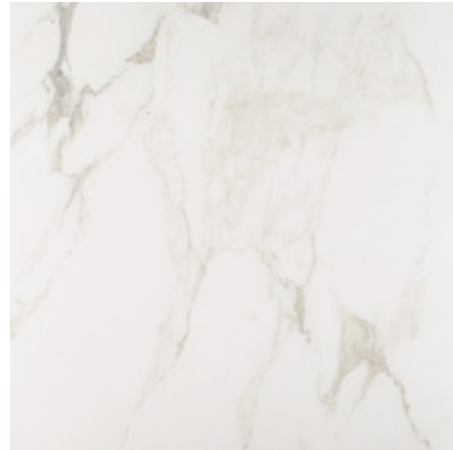

Natura KALACATA

KALACATA
59.2x59.2 cm ret. PT140R | GD09 PT140SPB | GD15