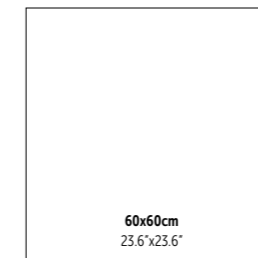

Natura KALACATA

Refinement and sophistication of a natural calacatta marble.

Requite e sofisticação do mármore calacatta natural.
Raffinement et sophistication du marbre naturel de calacatta.
Raffinesse und Eleganz von natürlichem Kalacatta-Marmor.
Refinamiento y sofisticación del mármol calacatta natural.

Porcelain Tiles
Wall & Floor

Wall Tiles
Wall

Glazed Floor Tiles
Wall & Floor

COLOURS

Cores . Couleurs . Farben . Colores

SEE IT IN YOUR ROOM!

Wall:
Natura Kalacata Grey 30x90 cm ret. R907R
Jazz Natura Kalacata Grey 30x90 cm ret. R909R

Floor:
Natura Kalacata Grey 59.2x59.2 cm ret. Semi-Polished Shine PT144SPB