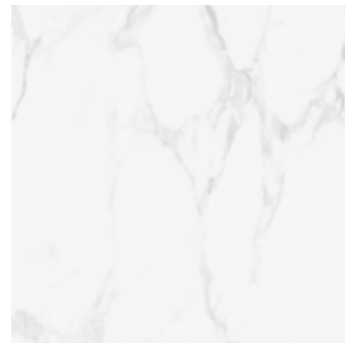

Natura KALACATA

KALACATA
59.2x59.2 cm ret. PT140R | GD09 PT140SPB | GD15

KALACATA GREY
59.2x59.2 cm ret. PT144R | GD09 PT144SPB | GD15

KALACATA
45x45 cm C430 | G110

KALACATA GREY
45x45 cm C431 | G110

SPECIAL PIECES