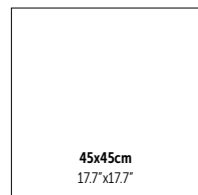

Natura KALACATA

Refinement and sophistication of a natural calacatta marble.

Requite e sofisticação do mármore calacatta natural.
Raffinement et sophistication du marbre naturel de calacatta.
Raffinesse und Eleganz von natürlichem Kalacatta-Marmor.
Refinamiento y sofisticación del mármol calacatta natural.

Porcelain Tiles
Wall & Floor

Wall Tiles
Wall

Glazed Floor Tiles
Wall & Floor

COLOURS

Cores . Couleurs . Farben . Colores

SEE IT IN YOUR ROOM!

Wall:
Natura Kalacata Grey 30x90 cm ret. R907R
Jazz Natura Kalacata Grey 30x90 cm ret. R909R

Floor:
Natura Kalacata Grey 59.2x59.2 cm ret. Semi-Polished Shine PT144SPB