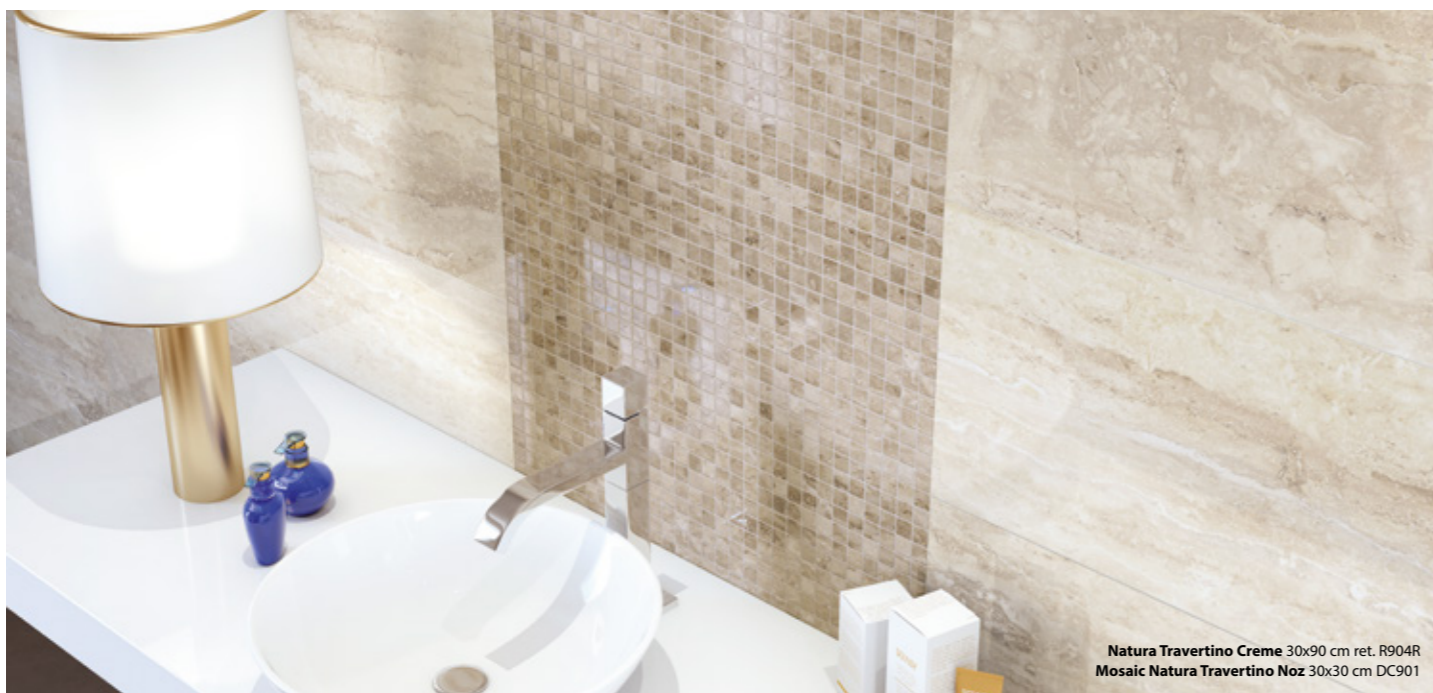

MOSAIC NATURA TRAVERTINO NOZ (1.81X1.81 CM) (PIECE)

30x30x1.17 cm DC901 | GJ39

Natura Travertino Creme 30x90 cm ret. R904R
Mosaic Natura Travertino Noz 30x30 cm DC901