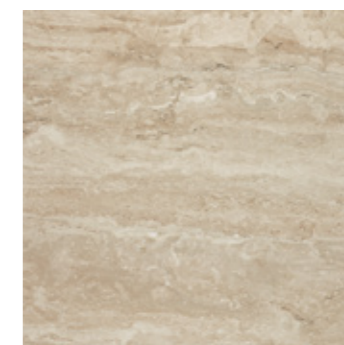

TRAVERTINO NOZ

45x45 cm

C432 | G110

SPECIAL PIECES

Stairstep Degrau . Nez-de-Marche Stufe . Peldaño	Step Extra Fluted* Degrau Espessurado . Nez de Marche Forte Epaisseur Winkelstufe . Peldaño con Espesor	Skirting Rodapé . Plinthe Sockel . Rodapié
59.2x59.2x1 cm ret. | GJ42	29.5x59.2x1 cm ret. | GJ58	8x59.2x1 cm ret. | GJ14
45x45x0.85 cm | GJ21		8x45x0.85 cm | GJ03

PACKAGING

Sizes (cm) Dimensão . Format Maße . Formato	Pieces Peças . Pièces Stück . Piezas	SQM M²	Weight Peso . Poids Gewicht . Peso	Box Caixa . Boîte Karton . Caja	SQM M²	Weight Peso . Poids Gewicht . Peso
30x90x1.17 ret.	4	1.080	21.32	40	43.200	872
29.5x59.2x0.85 ret.	8	1.400	19.81	32	44.800	654
30x60x0.85	8	1.460	20.63	32	46.720	680
26.7x41.6x0.77	9	1.000	13.13	78	78.000	1044
59.2x59.2x1 ret.	3	1.050	23.20	36	37.800	855
45x45x0.85	5	1.010	18.23	36	36.360	671

* Minimum of 10 pieces . Quantidade mínima de 10 peças . Quantité minimum de 10 pièces . Mindestmenge: 10 Stücke . Cantidad mínima de 10 piezas