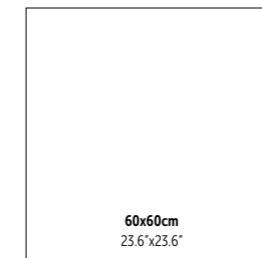

SEE IT IN YOUR ROOM!

Wall:
Natura Travertino Creme 26.7x41.6 cm 3163
Floor:
Natura Travertino Creme 59.2x59.2 cm ret. Semi-Polished Shine PT142SPB

Natura TRAVERTINO

A strong appeal to organic forms from nature in a timeless stone.

Um forte apelo às formas orgânicas da natureza numa pedra intemporal.
La nature dans une pierre intemporelle.
Ein starker Appell an die organischen Formen der Natur in einem zeitlosen Stein.
Una fuerte apelación a las formas orgánicas de la naturaleza en una piedra atemporal.

Porcelain Tiles
Wall & Floor

Wall Tiles
Wall

Glazed Floor Tiles
Wall & Floor

COLOURS

Cores . Couleurs . Farben . Colores